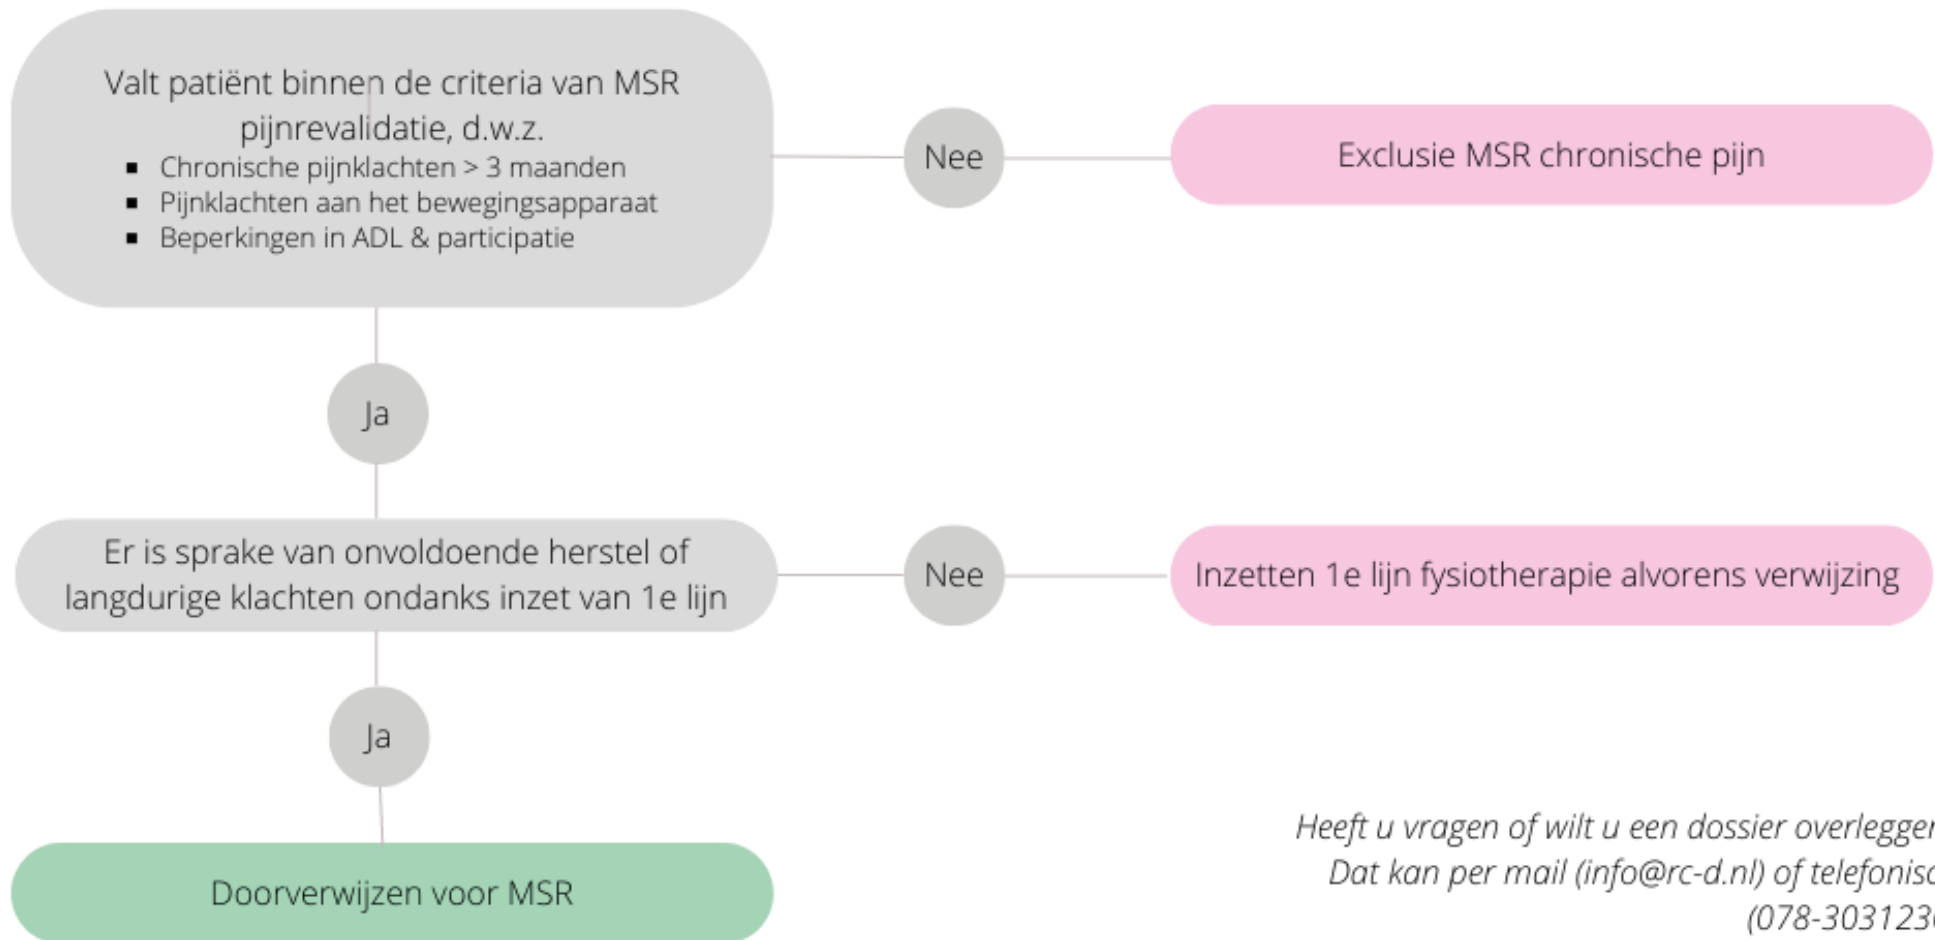

Beslisboom MSR

VGZ/CZ/DSW/Menzis/ONVZ/ASR

*Heeft u vragen of wilt u een dossier overleggen?
Dat kan per mail (info@rc-d.nl) of telefonisch
(078-3031230)*

Beslisboom MSR Achmea / Zilveren Kruis